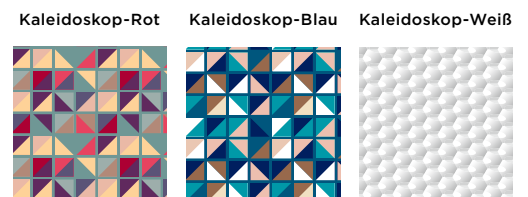

Designfarben